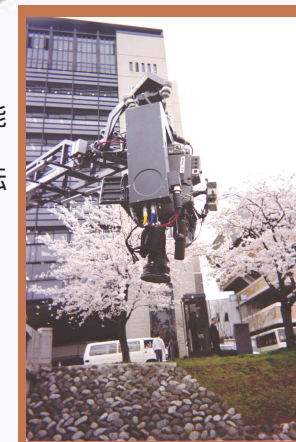

# JAVELIN CRANE

グラウンドレベルより  
低いところから  
高いところへの視点変化

- ・ENGカメラはもちろん  
中継ハンディーカメラの接続も可能
- ・中継におけるコミュニケーション（インカム）も  
システム接続可能

スチールレール使用による  
スムーズな移動

真下撮影可能  
無限360°  
水平回転

高さ  
(最大  
アーム長時)  
約 8 m

最小アーム長	340cm
最大アーム長	740cm
高さ	約 8m (最大アーム長時)
低さ	約 -3m (最大アーム長時)
最大クレーン長	970cm
先端最大荷重	100kg
重量	800kg
オペレート最小面積	半径230cmの円
スチールレール	2.4m × 8 1.2m × 1