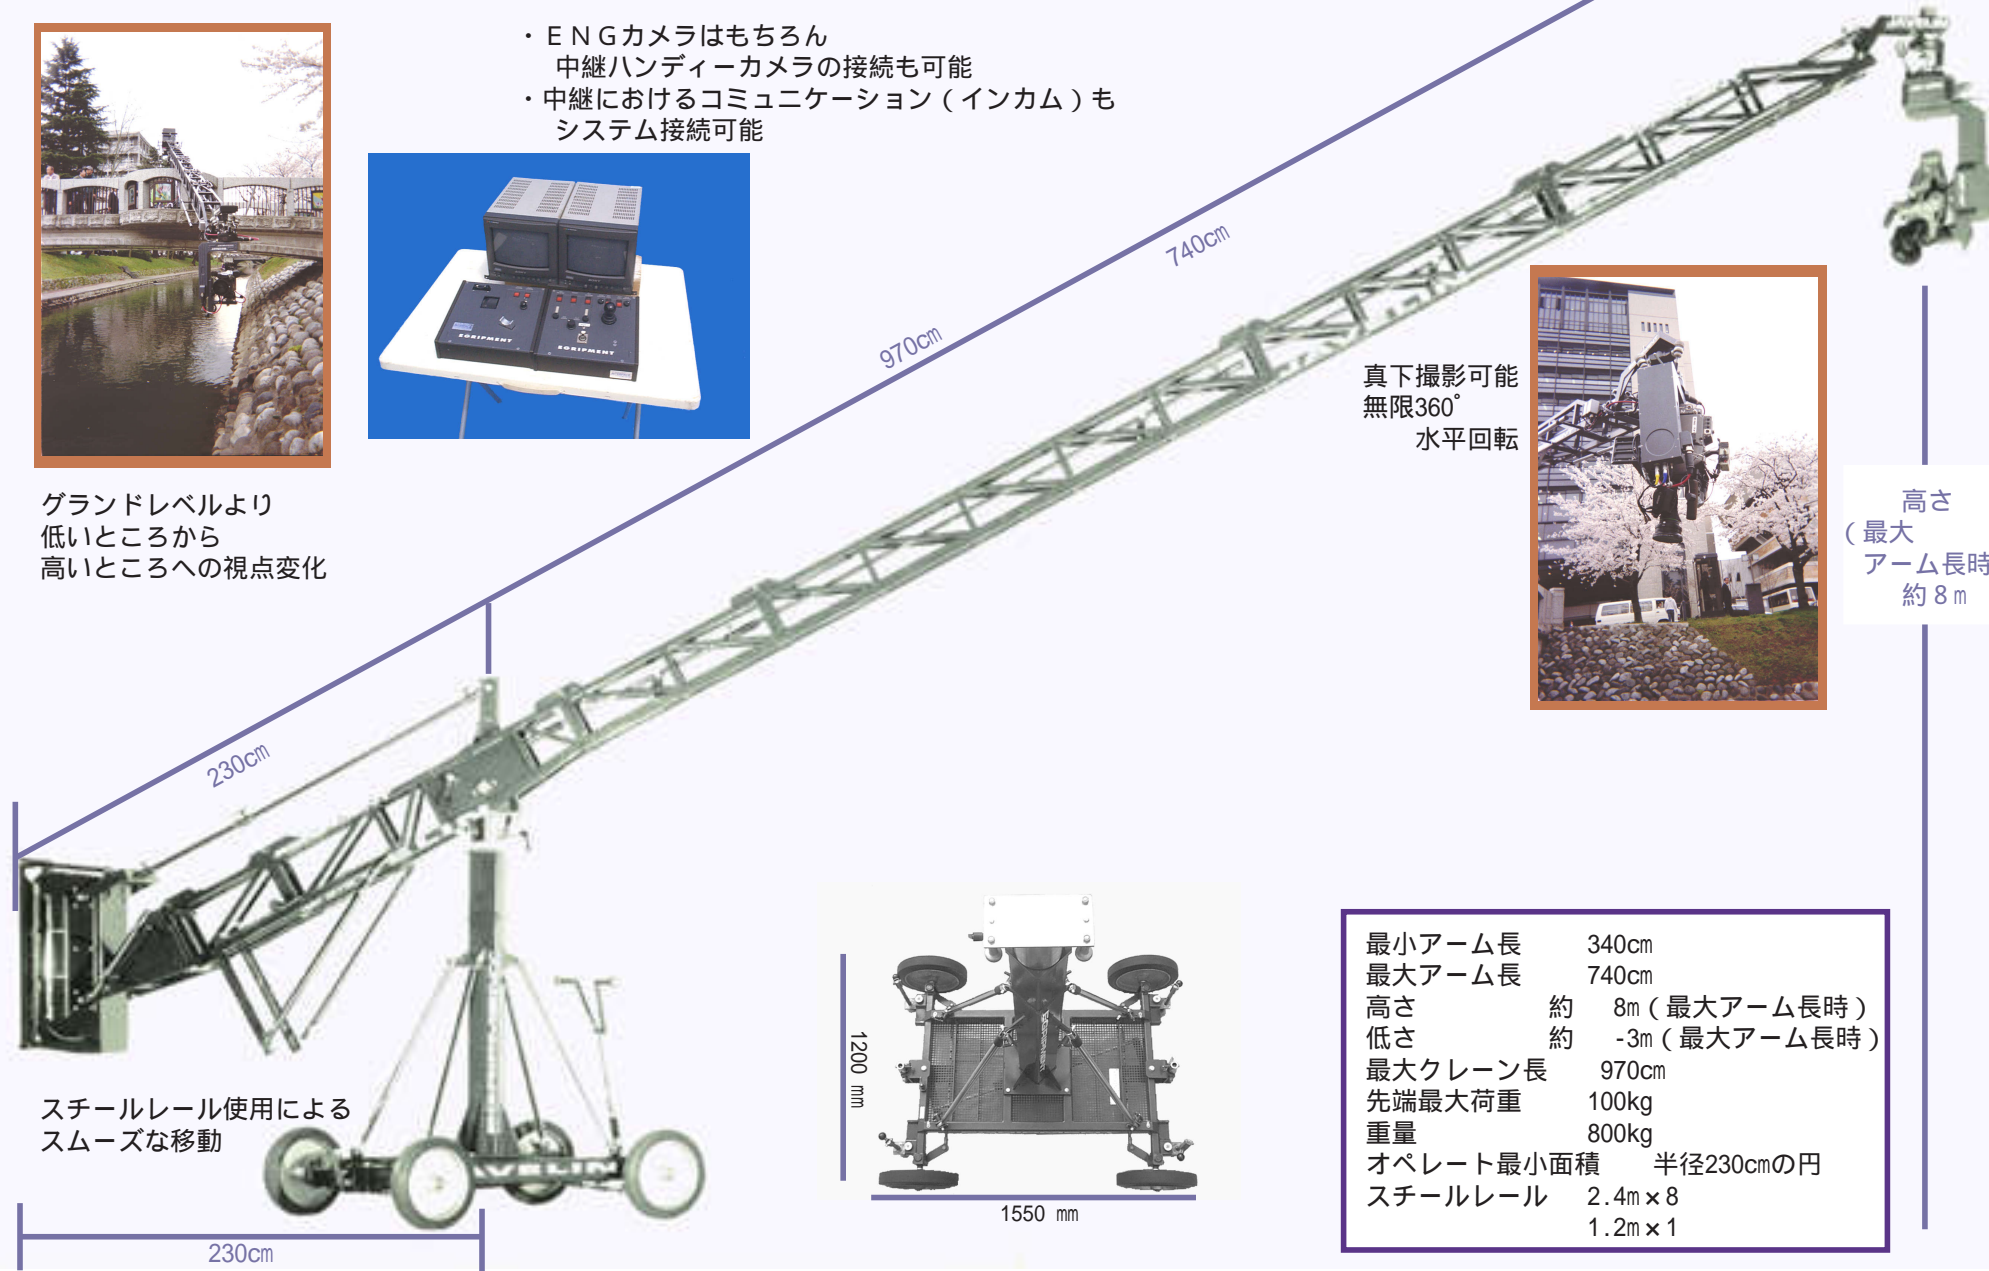

# JAVELIN CRANE

グラウンドレベルより  
低いところから  
高いところへの視点変化

- ・ENGカメラはもちろん  
中継ハンディーカメラの接続も可能
- ・中継におけるコミュニケーション（インカム）も  
システム接続可能

スチールレール使用による  
スムーズな移動

真下撮影可能  
無限360°  
水平回転

高さ  
(最大  
アーム長時)  
約 8 m

最小アーム長	340cm
最大アーム長	740cm
高さ	約 8m (最大アーム長時)
低さ	約 -3m (最大アーム長時)
最大クレーン長	970cm
先端最大荷重	100kg
重量	800kg
オペレート最小面積	半径230cmの円
スチールレール	2.4m × 8 1.2m × 1