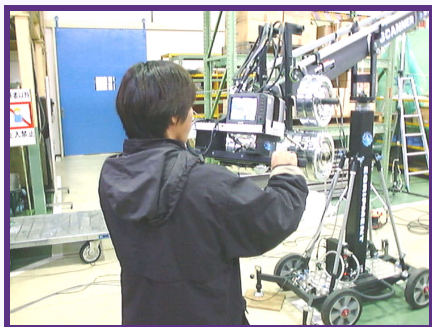

SCANNER CRANE

- ・中継ハンディーカメラ（トライ使用）の接続も可能
- ・中継におけるコミュニケーション（インカム）もシステム接続可能

ワンマンオペレート可能

450 ~ 700cm

真下撮影可能
スリッピングにより
水平方向360° 無限回転可能

高さ
(最大)
約5.8m

レール使用により
スムーズな移動

230cm