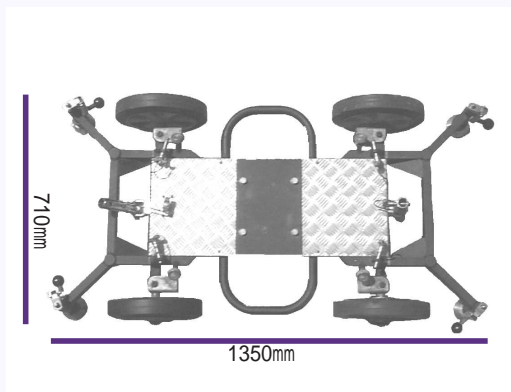

SCANNER CRANE

- ・中継ハンディーカメラ（トライ使用）の接続も可能
- ・中継におけるコミュニケーション（インカム）もシステム接続可能

ワンマンオペレート可能

450 ~ 700cm

真下撮影可能
スリッピングにより
水平方向360° 無限回転可能

高さ
(最大)
約5.8m

レール使用により
スムーズな移動

230cm

710mm

1350mm

アーム長	375 ~ 525cm
高さ	5.8m
低さ	-2.4m
クレーン長	450 ~ 700cm
先端最大荷重	25kg
全体重量	約300kg
オペレート最小面積	半径230cmの円
スチールレール使用可	
ジャブリンクレーンと兼用	
	(2.4m × 8 : 1.2m × 1)