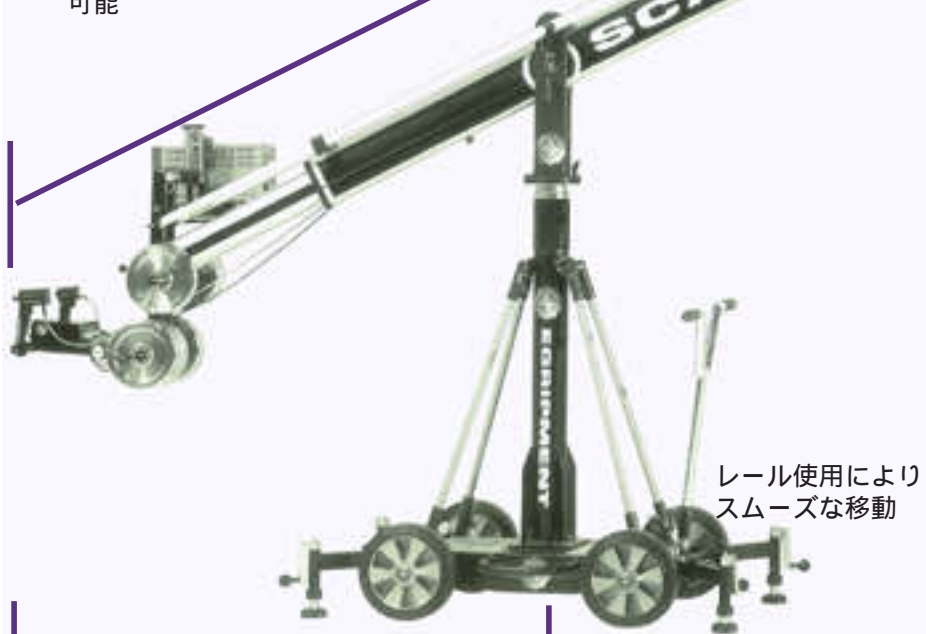

SCANNER CRANE

- ・中継ハンディーカメラ（トライ使用）の接続も可能
- ・中継におけるコミュニケーション（インカム）もシステム接続可能

ワンマンオペレート可能

450 ~ 700cm

真下撮影可能
スリッピングにより
水平方向360° 無限回転可能

高さ
(最大)
約5.8m

レール使用により
スムーズな移動

230cm

710mm

1350mm

アーム長	375 ~ 525cm
高さ	5.8m
低さ	-2.4m
クレーン長	450 ~ 700cm
先端最大荷重	25kg
全体重量	約300kg
オペレート最小面積	半径230cmの円
スチールレール使用可	
ジャブリンクレーンと兼用	
	(2.4m × 8 : 1.2m × 1)